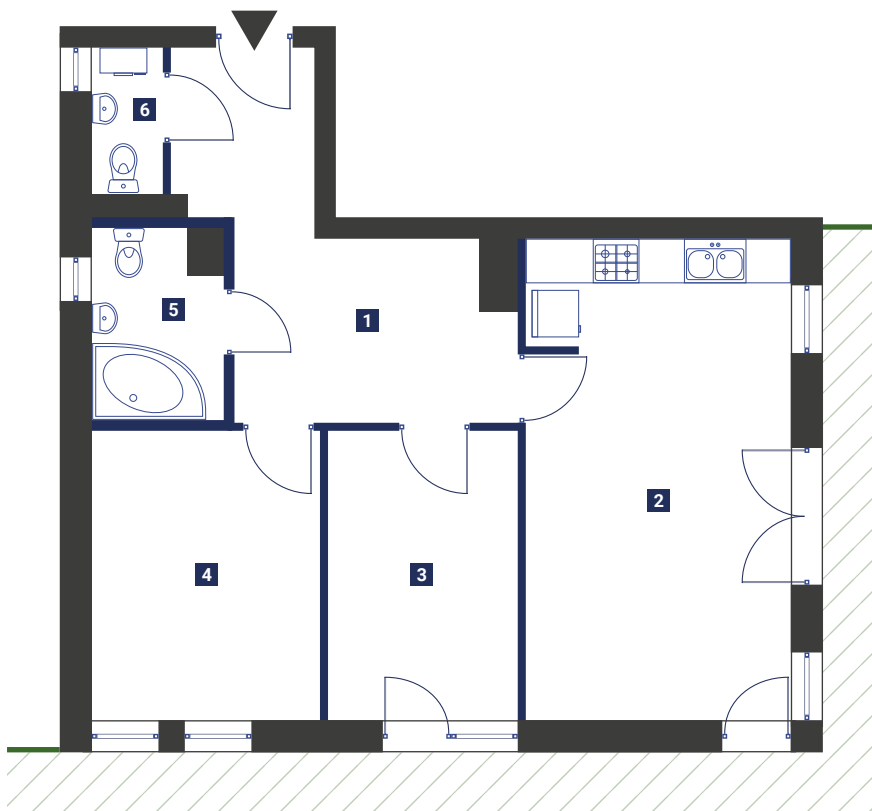

Tuchowska
Apartamenty

Apartament 2

SEGMENT A

Pomieszczenie	Pow. użytkowa
1. Przedpokój	13,13 m ²
2. Pokój z aneksem	22,03 m ²
3. Pokój nr 1	9,60 m ²
4. Pokój nr 2	11,43 m ²
5. Łazienka	4,06 m ²
6. WC	1,80 m ²

Suma 62,05 m²
Ogród ~210 m²

parter

BIURO SPRZEDAŻY

516 000 907 | biuro@tuchowska-apartamenty.pl | www.tuchowska-apartamenty.pl

Niniejsza karta nie stanowi oferty w rozumieniu przepisów Kodeksu Cywilnego i jest publikowana w celach informacyjnych.