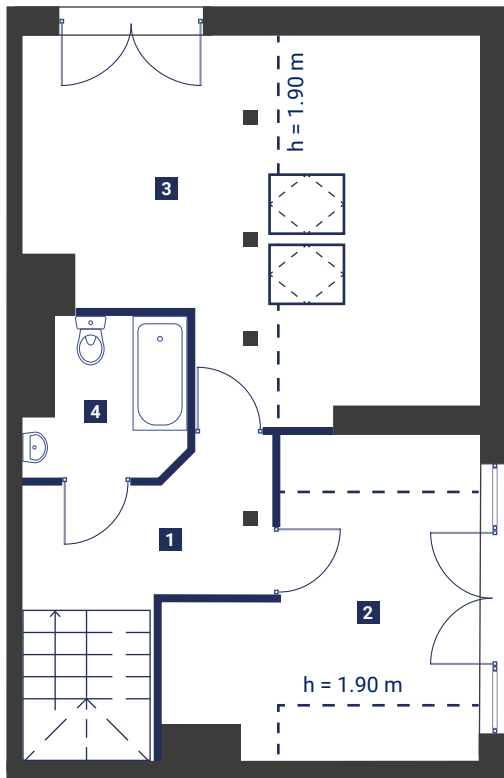

Tuchowska
Apartamenty

Apartament 5

SEGMENT A

Pomieszczenie	Pow. użytkowa
1. Przedpokój z klatką sch.	15,45 m ²
2. Pokój z aneksem	21,07 m ²
3. Pokój nr 1	8,24 m ²
4. Pokój nr 2	8,76 m ²
5. WC	1,21 m ²

Suma 54,73 m²
Balkon 6,32 m²

Tuchowska
Apartamenty

Apartament 5

SEGMENT A

Pomieszczenie	Pow. użytkowa
1. Komunikacja z klatką sch.	5,42 m ²
2. Pokój nr 1	9,98 m ²
3. Pokój nr 2	11,46 m ²
4. Łazienka	3,66 m ²

Suma

30,52 m²

poddasze

BIURO SPRZEDAŻY