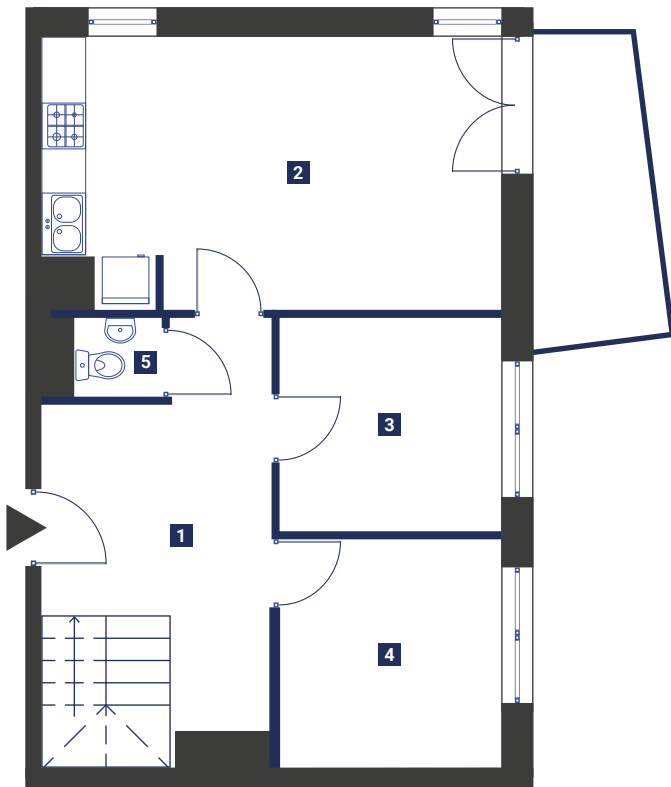

Tuchowska
Apartamenty

Apartament 5

SEGMENT A

Pomieszczenie	Pow. użytkowa
1. Przedpokój z klatką sch.	15,45 m ²
2. Pokój z aneksem	21,07 m ²
3. Pokój nr 1	8,24 m ²
4. Pokój nr 2	8,76 m ²
5. WC	1,21 m ²

Suma 54,73 m²
Balkon 6,32 m²

Tuchowska
Apartamenty

Apartament 5

SEGMENT A

Pomieszczenie	Pow. użytkowa
1. Komunikacja z klatką sch.	5,42 m ²
2. Pokój nr 1	9,98 m ²
3. Pokój nr 2	11,46 m ²
4. Łazienka	3,66 m ²

Suma

30,52 m²

poddasze

BIURO SPRZEDAŻY