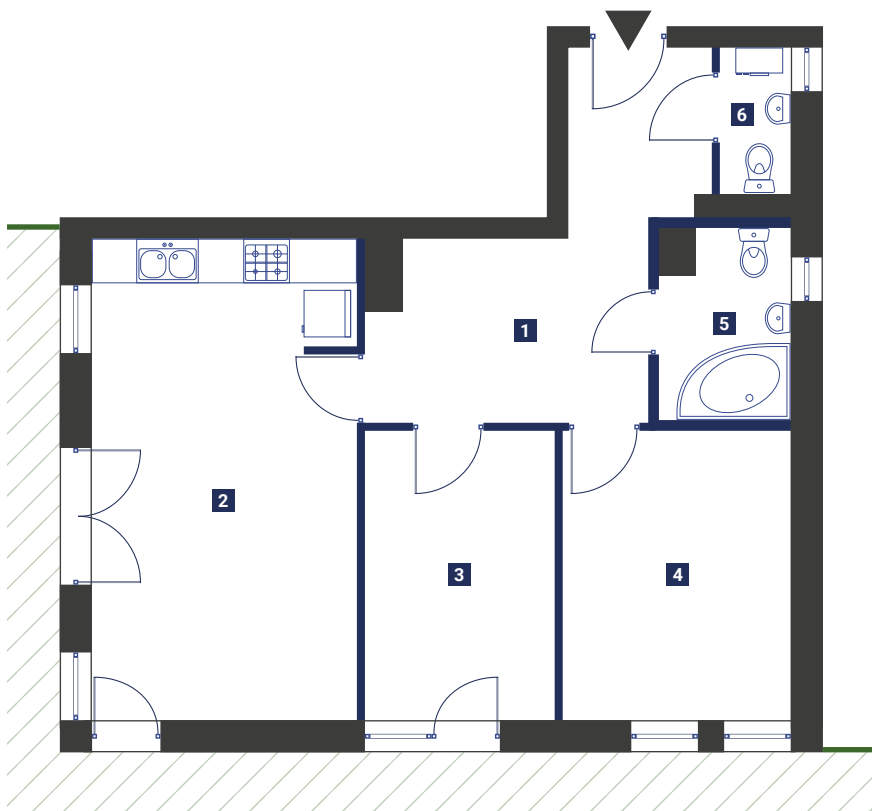

Tuchowska
Apartamenty

Apartament 7

SEGMENT B

Pomieszczenie	Pow. użytkowa
1. Przedpokój	13,13 m ²
2. Pokój z aneksem	22,03 m ²
3. Pokój nr 1	9,60 m ²
4. Pokój nr 2	11,43 m ²
5. Łazienka	4,06 m ²
6. WC	1,80 m ²

Suma 62,05 m²
Ogród ~136 m²

parter

BIURO SPRZEDAŻY

516 000 907 | biuro@tuchowska-apartamenty.pl | www.tuchowska-apartamenty.pl

Niniejsza karta nie stanowi oferty w rozumieniu przepisów Kodeksu Cywilnego i jest publikowana w celach informacyjnych.