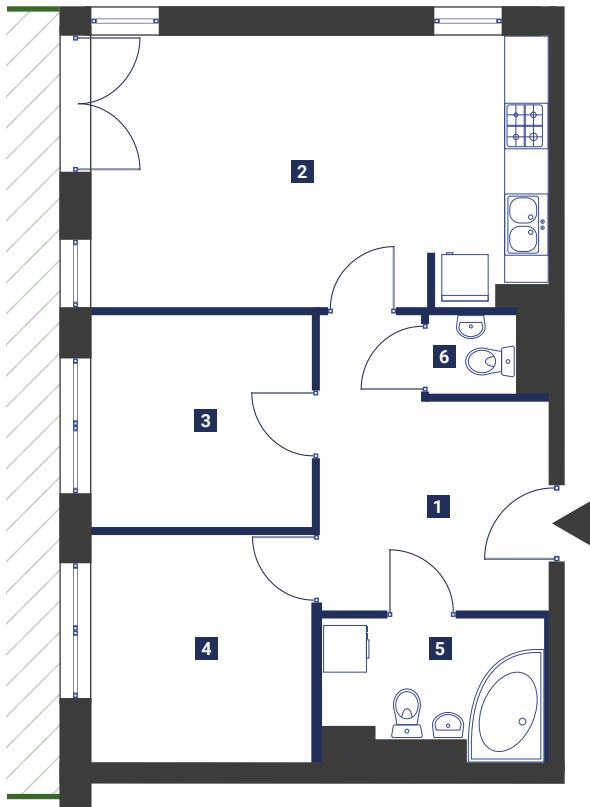

Tuchowska
Apartamenty

Apartament 8

SEGMENT B

Pomieszczenie	Pow. użytkowa
1. Przedpokój	10,01 m ²
2. Pokój z aneksem	21,41 m ²
3. Pokój nr 1	8,21 m ²
4. Pokój nr 2	8,73 m ²
5. Łazienka	4,85 m ²
6. WC	1,21 m ²

Suma 54,42 m²
Ogród ~53 m²

parter

BIURO SPRZEDAŻY

516 000 907 | biuro@tuchowska-apartamenty.pl | www.tuchowska-apartamenty.pl

Niniejsza karta nie stanowi oferty w rozumieniu przepisów Kodeksu Cywilnego i jest publikowana w celach informacyjnych.